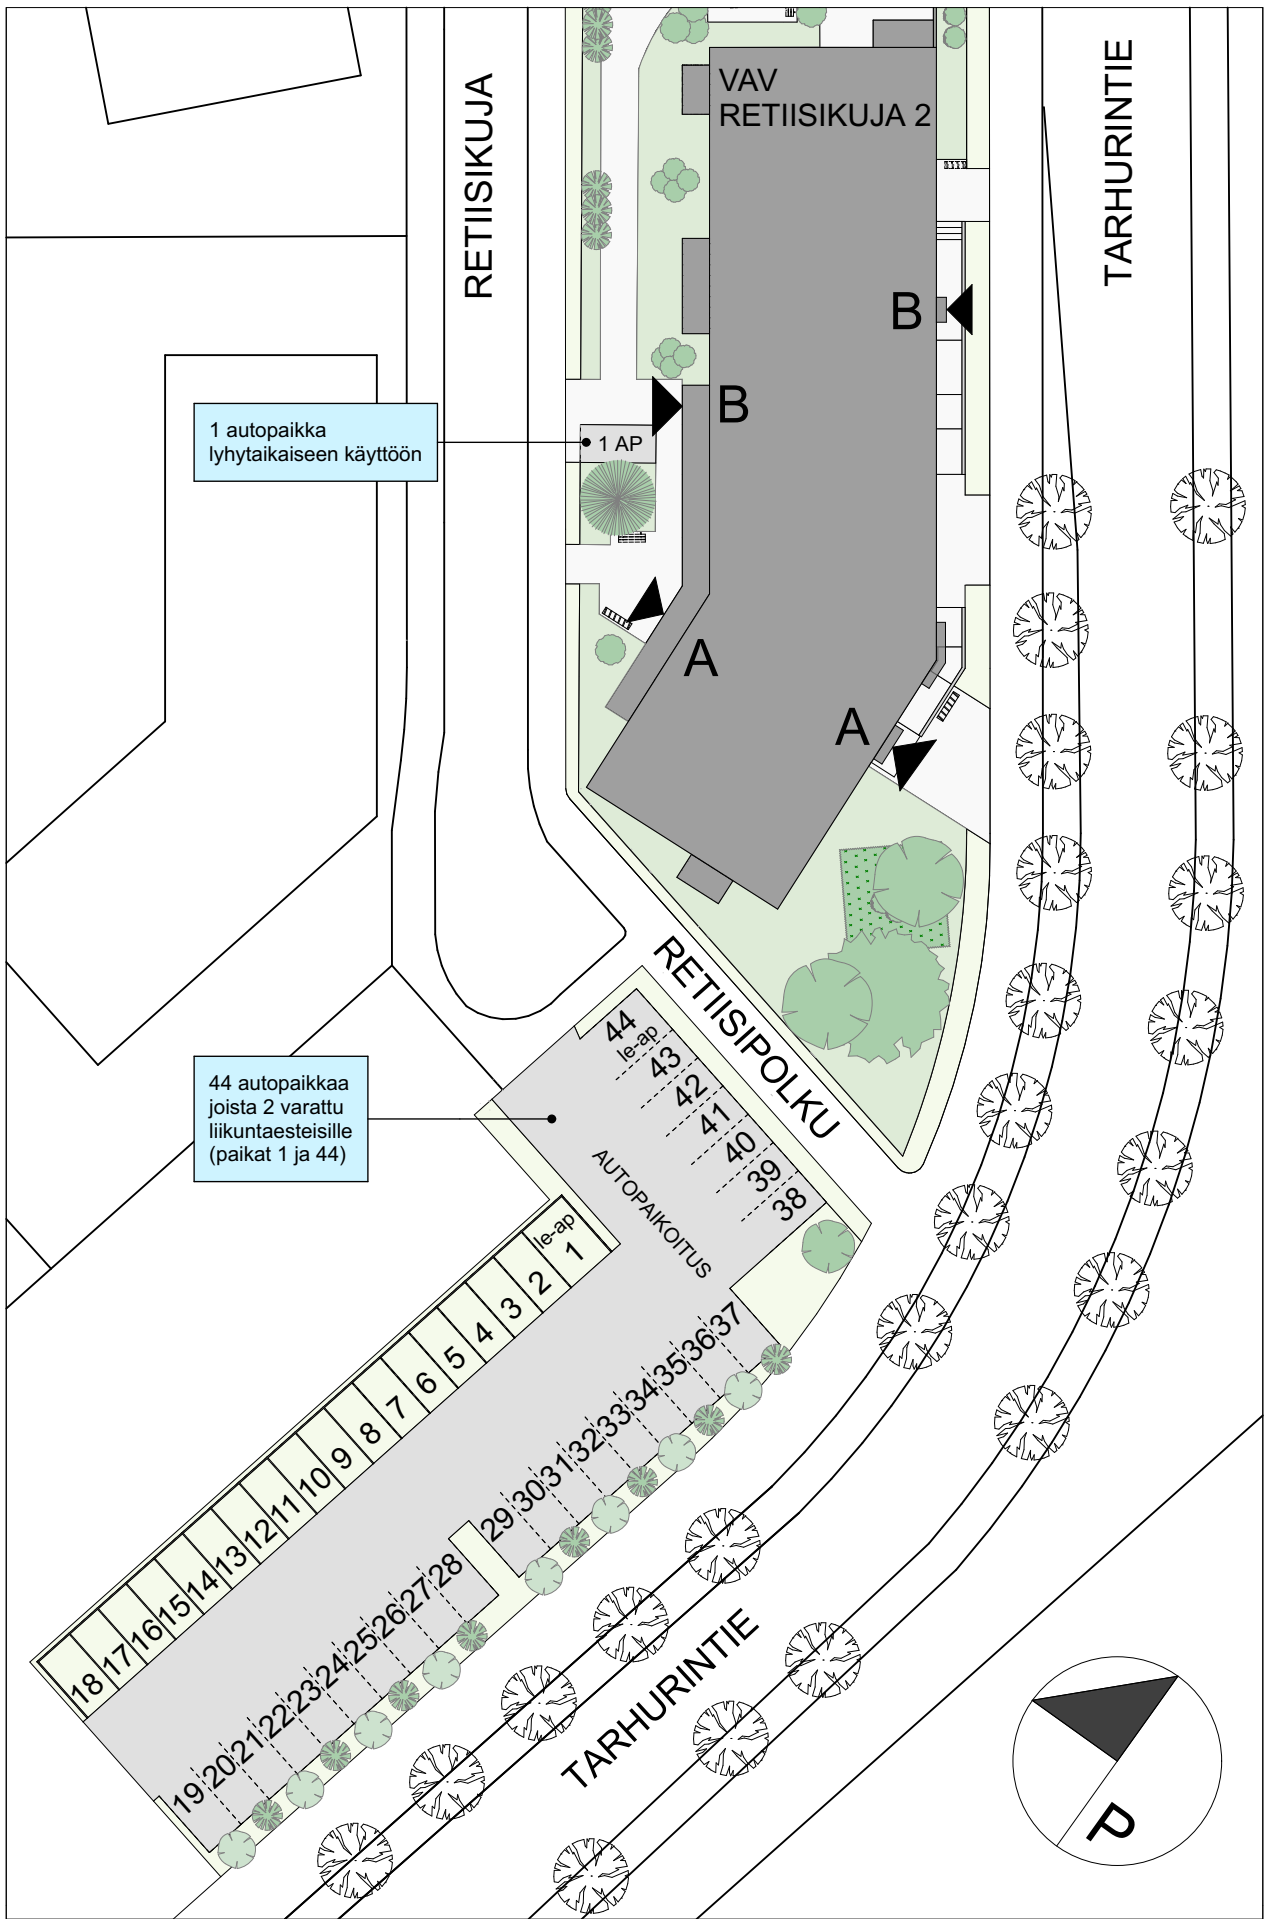

0 10 50m

suuntaa-antava, ei mittakaavassa

asemapiirros 28.02.2024

VAV / Retiisikuja 2, 01350 Vantaa

1 autopaikka lyhytaikaiseen käyttöön

44 autopaikkaa joista 2 varattu liikuntaesteisille (paikat 1 ja 44)

0 10 50m

Suuntaa-antava, ei mittakaavassa

Autopaikkakaavio 28.02.2024

VAV / Retiisikuja 2, 01350 Vantaa